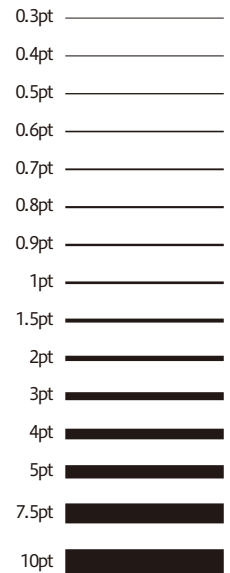

丸みで印象を変える

角を丸くするだけでやさしい印象に変える「R加工」。

Rのサイズとは

【角R見本】サイズ指定の際の目安にしてください。

【文字の大きさ見本】 記載書体小塚ゴシック Pr6N

*書体によって大きさは変わります

- 5P □□あ ラベル・シールで印刷できる最小サイズです。
- 5.5P □□あ
- 6P □□あ
- 7P □□あ
- 7.5P □□あ
- 8P □□あ
- 9P □□あ
- 10P □□あ
- 10.5P □□あ
- 11P □□あ
- 12P □□あ
- 14P □□あ
- 15P □□あ
- 16P □□あ
- 18P □□あ
- 20P □□あ
- 22P □□あ
- 24P □□あ
- 26P □□あ
- 28P □□あ

【バーコード大きさ見本】

【線の太さ見本】

1ポイント=1/72inch(0.3514mm)

※出力にてご利用の際は、原寸での出力にご注意ください。
赤丸部分の「実際のサイズ」のチェックをお忘れなく。