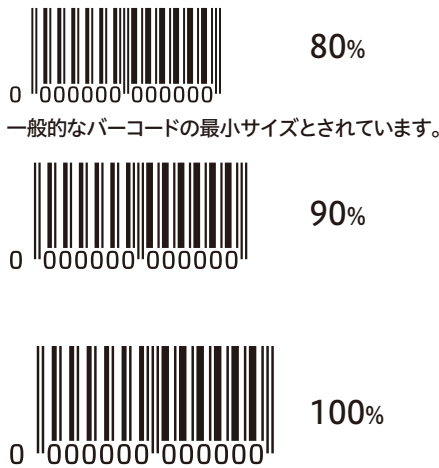

丸みで印象を変える

角を丸くするだけでやさしい印象に変える「R加工」。

Rのサイズとは

【角R見本】サイズ指定の際の目安にしてください。

【文字の大きさ見本】 記載書体小塚ゴシック Pr6N

*書体によって大きさは変わります

- 5P □□あ ラベル・シールで印刷できる最小サイズです。
- 5.5P □□あ
- 6P □□あ
- 7P □□あ
- 7.5P □□あ
- 8P □□あ
- 9P □□あ
- 10P □□あ
- 10.5P □□あ
- 11P □□あ
- 12P □□あ
- 14P □□あ
- 15P □□あ
- 16P □□あ
- 18P □□あ
- 20P □□あ
- 22P □□あ
- 24P □□あ
- 26P □□あ
- 28P □□あ

【バーコード大きさ見本】

【線の太さ見本】

1ポイント=1/72inch(0.3514mm)

※出力にてご利用の際は、原寸での出力にご注意ください。
赤丸部分の「実際のサイズ」のチェックをお忘れなく。