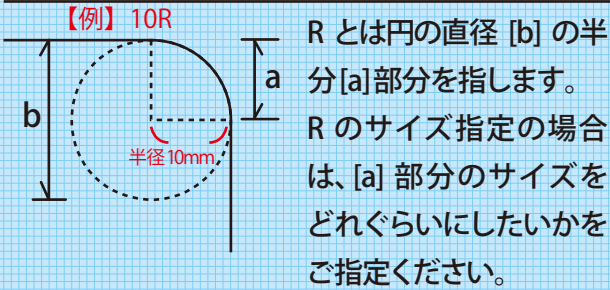

丸みで印象を変える

角を丸くするだけでやさしい印象に変える「R加工」。

Rのサイズとは

【角R見本】サイズ指定の際の目安にしてください。

【文字の大きさ見本】 記載書体小塚ゴシック Pr6N

*書体によって大きさは変わります

- 5P □□あ ラベル・シールで印刷できる最小サイズです。
- 5.5P □□あ
- 6P □□あ
- 7P □□あ
- 7.5P □□あ
- 8P □□あ
- 9P □□あ
- 10P □□あ
- 10.5P □□あ
- 11P □□あ
- 12P □□あ
- 14P □□あ
- 15P □□あ
- 16P □□あ
- 18P □□あ
- 20P □□あ
- 22P □□あ
- 24P □□あ
- 26P □□あ
- 28P □□あ

【バーコード大きさ見本】

【線の太さ見本】

1ポイント=1/72inch(0.3514mm)

※出力にてご利用の際は、原寸での出力にご注意ください。
赤丸部分の「実際のサイズ」のチェックをお忘れなく。