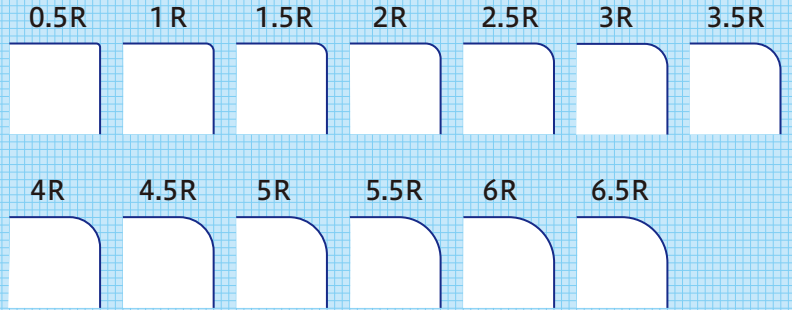

丸みで印象を変える

角を丸くするだけでやさしい印象に変える「R加工」。

Rのサイズとは

【角R見本】サイズ指定の際の目安にしてください。

【文字の大きさ見本】 記載書体小塚ゴシック Pr6N

*書体によって大きさは変わります

- 5P □□あ ラベル・シールで印刷できる最小サイズです。
- 5.5P □□あ
- 6P □□あ
- 7P □□あ
- 7.5P □□あ
- 8P □□あ
- 9P □□あ
- 10P □□あ
- 10.5P □□あ
- 11P □□あ
- 12P □□あ
- 14P □□あ
- 15P □□あ
- 16P □□あ
- 18P □□あ
- 20P □□あ
- 22P □□あ
- 24P □□あ
- 26P □□あ
- 28P □□あ

【バーコード大きさ見本】

【線の太さ見本】

1ポイント=1/72inch(0.3514mm)

※出力にてご利用の際は、原寸での出力にご注意ください。
赤丸部分の「実際のサイズ」のチェックをお忘れなく。